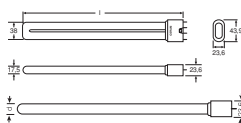

TECHNISCHE GEGEVENS

ELEKTRISCHE GEGEVENS

Nominale vermogen	55 W
Nominaal vermogen	55.00 W
Nominale spanning	101 V
Nominale stroom	0,55 A

Fotometrische gegevens

Lichtstroom	4320 lm
Lichtstroom efficiëntie	79 lm/W
Lichtkleur	830
Kleurtemperatuur	3000 K
Kleurweergave-index Ra	≥80
Lichtstroom (LLMF) bij 2.000 h	0.94
Lichtstroom (LLMF) bij 4.000 h	0.90
Lichtstroom (LLMF) bij 6.000 h	0.88
Lichtstroom (LLMF) bij 8.000 h	0.85
Lichtstroom (LLMF) bij 12.000 h	0.84
Lichtstroom (LLMF) bij 16.000 h	0.81
Lichtstroom (LLMF) bij 20.000 h	0.80

AFMETINGEN & GEWICHT

Totale lengte	538.00 mm
Lengte met lampvoet, doch zonder pennen	532 mm
Diameter	17,5 mm
Buisdiameter	17,5 mm
Product gewicht	120,5 g

TEMPERATUREN & BEDRIJFSOMSTANDIGHEDEN

Omgevingstemperatuur bereik	-5...+40 °C
-----------------------------	-------------