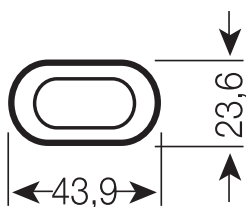

TECHNISCHE GEGEVENS

ELEKTRISCHE GEGEVENS

Nominale vermogen	55 W
Nominaal vermogen	55.00 W
Nominale spanning	101 V
Nominale stroom	0,55 A

Fotometrische gegevens

Lichtstroom	4320 lm
Lichtstroom efficiëntie	79 lm/W
Lichtkleur	830
Kleurtemperatuur	3000 K
Kleurweergave-index Ra	≥80
Lichtstroom (LLMF) bij 2.000 h	0.94
Lichtstroom (LLMF) bij 4.000 h	0.90
Lichtstroom (LLMF) bij 6.000 h	0.88
Lichtstroom (LLMF) bij 8.000 h	0.85
Lichtstroom (LLMF) bij 12.000 h	0.84
Lichtstroom (LLMF) bij 16.000 h	0.81
Lichtstroom (LLMF) bij 20.000 h	0.80

AFMETINGEN & GEWICHT

Totale lengte	538.00 mm
Lengte met lampvoet, doch zonder pennen	532 mm
Diameter	17,5 mm
Buisdiameter	17,5 mm
Product gewicht	120,5 g

TEMPERATUREN & BEDRIJFSOMSTANDIGHEDEN

Omgevingstemperatuur bereik	-5...+40 °C
-----------------------------	-------------

Documenten en certificaten

Certificates

Fotometrische- en lichtontwerpbestanden

Spectral power distribution

LOGISTIEKE GEGEVENS

Productcode	Verpakkingseenheid (stuks per verpakking)	Afmetingen (lengte x breedte x hoogte)	Brutogewicht	Volume
4050300298917	Vouwdoos 1	46 mm x 26 mm x 565 mm	179.33 g	0.68 dm ³
4050300298924	Verzenddoos 10	572 mm x 136 mm x 109 mm	1770.63 g	8.48 dm ³