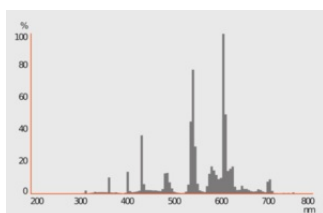

TECHNISCHE GEGEVENS

ELEKTRISCHE GEGEVENS

Nominale vermogen	55 W
Nominaal vermogen	55.00 W
Nominale spanning	101 V
Nominale stroom	0,55 A

Fotometrische gegevens

Lichtstroom	4320 lm
Lichtstroom efficiëntie	79 lm/W
Lichtkleur	830
Kleurtemperatuur	3000 K
Kleurweergave-index Ra	≥80
Lichtstroom (LLMF) bij 2.000 h	0.94
Lichtstroom (LLMF) bij 4.000 h	0.90
Lichtstroom (LLMF) bij 6.000 h	0.88
Lichtstroom (LLMF) bij 8.000 h	0.85
Lichtstroom (LLMF) bij 12.000 h	0.84
Lichtstroom (LLMF) bij 16.000 h	0.81
Lichtstroom (LLMF) bij 20.000 h	0.80