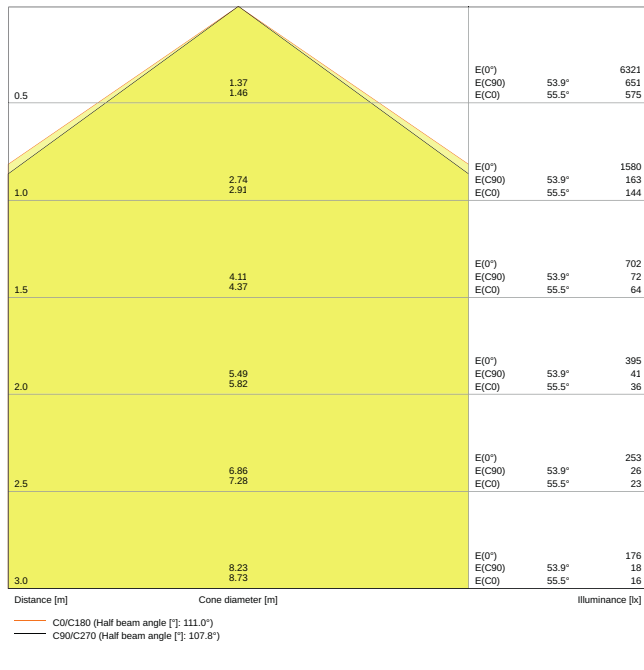

Produkteigenschaften

- Hohe Lichtausbeute: bis zu 139 lm/W
- Schutzart: IP65
- Ausstrahlungswinkel: 110°
- Durchverdrahtung 5x2,5mm² bereits installiert
- Gehäuse aus Polycarbonat

TECHNISCHE DATEN

Elektrische Daten

Photometrische Daten

Lichtstrom	4400 lm
Lichtausbeute	138 lm/W
Farbtemperatur	4000 K
Lichtfarbe (Bezeichnung)	Kaltes Tageslicht
Farbwiedergabeindex Ra	> 80
Standardabweichung des Farbabgleichs	4 sdc _m
Lichtstärke	-
Flimmerarm	Ja
Flimmer-Messgröße (Pst LM)	-
Messgröße für Stroboskop-Effekte (SVM)	-
Photobiologische Risikogruppe gemäß EN62778	RG0
Ausstrahlungswinkel	110 °

LDC typ cone

LDC typ polar

Maße & Gewicht

Länge	1200.00 mm
Breite	82.00 mm
Höhe	68.00 mm
Produktgewicht	1613,00 g

Materialien & Farben

Produktfarbe	Grau
Gehäusefarbe	Grau
Gehäusematerial	Polycarbonat (PC)
Material Abdeckung	Polycarbonat (PC)
Material der lichtemittierenden Fläche	Polykarbonat (PC)
Glühdrahtprüfung nach IEC 60695-2-12	850 °C
Quecksilbergehalt der Lampe	0.0 mg