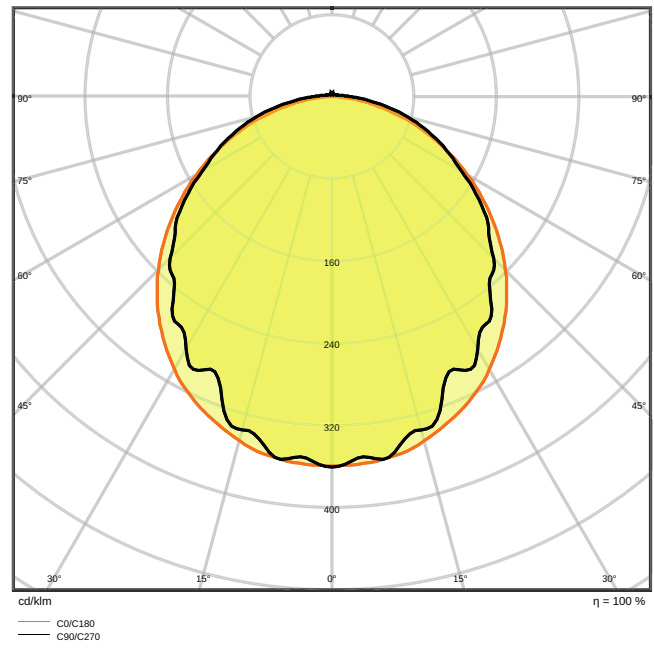

Produkteigenschaften

- Hohe Lichtausbeute: bis zu 139 lm/W
- Schutzart: IP65
- Ausstrahlungswinkel: 110°
- Durchverdrahtung 5x2,5mm² bereits installiert
- Gehäuse aus Polycarbonat

TECHNISCHE DATEN

Elektrische Daten

Photometrische Daten

Lichtstrom	4400 lm
Lichtausbeute	138 lm/W
Farbtemperatur	4000 K
Lichtfarbe (Bezeichnung)	Kaltes Tageslicht
Farbwiedergabeindex Ra	> 80
Standardabweichung des Farbabgleichs	4 sdc _m
Lichtstärke	-
Flimmerarm	Ja
Flimmer-Messgröße (Pst LM)	-
Messgröße für Stroboskop-Effekte (SVM)	-
Photobiologische Risikogruppe gemäß EN62778	RG0
Ausstrahlungswinkel	110 °

LDC typ cone

LDC typ polar

Maße & Gewicht

Länge	1200.00 mm
Breite	82.00 mm
Höhe	68.00 mm
Produktgewicht	1613,00 g

Materialien & Farben

Produktfarbe	Grau
Gehäusefarbe	Grau
Gehäusematerial	Polycarbonat (PC)
Material Abdeckung	Polycarbonat (PC)
Material der lichtemittierenden Fläche	Polykarbonat (PC)
Glühdrahtprüfung nach IEC 60695-2-12	850 °C
Quecksilbergehalt der Lampe	0.0 mg