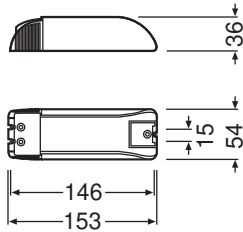

DATI TECNICI

DATI ELETTRICI

Potenza nominale	315,00 W
Tensione nominale	220...240 V
Tensione in uscita	220...240 V
Gamma di tensione	220...240 V
Tensione continua (cc)	-
Frequenza di rete	50 Hz

DIMENSIONI E PESO

Lunghezza	153,00 mm
Distanza tra fori di fissaggi-lunghezza	146,0 mm
Larghezza	54,00 mm
Larghezza (incl. Apparecchi rotondi)	54.00 mm
Altezza	36,00 mm
Altezza (incl. Apparecchi cilin.)	36.00 mm
Peso prodotto	137,00 g

DATI LOGISTICI

Codice prodotto	Unità di imballo (Pezzi/unità)	Dimensioni (lunghezza x profondità x altezza)	Peso lordo	Volume
4008321957344	Astuccio 1	213 mm x 49 mm x 49 mm	161.00 g	0.51 dm ³
4008321957351	Cartone di spedizione 25	292 mm x 300 mm x 260 mm	4368.00 g	22.78 dm ³