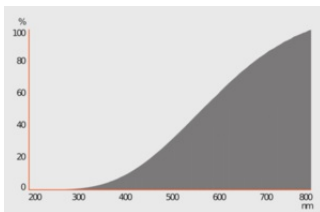

TECHNISCHE GEGEVENS

ELEKTRISCHE GEGEVENS

Nominale vermogen	48 W
Nominaal vermogen	48.00 W
Nominale spanning	230 V
Vergelijkbaar vermogen lamp	60 W

Fotometrische gegevens

Lichtstroom	700 lm
Lichtstroom efficiëntie	14 lm/W
Lichtkleur	1028
Kleurtemperatuur	2800 K
Kleurweergave-index Ra	100
UV-bescherming	Nee