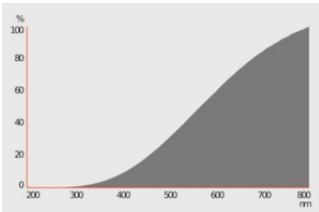

Lichttechnische gegevens

Opstarttijd	0 s
-------------	-----

AFMETINGEN & GEWICHT

Totale lengte	185.70 mm
Diameter	12 mm
Product gewicht	16,58 g

AANVULLENDE PRODUCTGEGEVENS

Lampvoet	R7s
Kwik vrij	Ja
Vorm/uitvoering	Buis