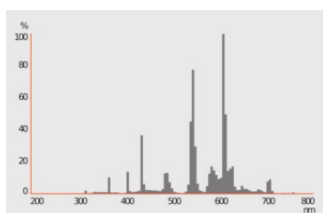

TECHNISCHE GEGEVENS

ELEKTRISCHE GEGEVENS

Nominale vermogen	42 W
Nominaal vermogen	43.40 W
Nominale spanning	135 V
Nominale stroom	0,32 A

Fotometrische gegevens

Lichtstroom	3050 lm
Lichtstroom efficiëntie	70 lm/W
Lichtkleur	830
Kleurtemperatuur	3000 K
Kleurweergave-index Ra	≥80
Lichtstroom (LLMF) bij 2.000 h	0.90
Lichtstroom (LLMF) bij 4.000 h	0.84
Lichtstroom (LLMF) bij 6.000 h	0.83
Lichtstroom (LLMF) bij 8.000 h	0.81
Lichtstroom (LLMF) bij 12.000 h	0.79
Lichtstroom (LLMF) bij 16.000 h	0.78
Lichtstroom (LLMF) bij 20.000 h	0.77