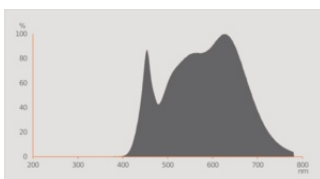

Fotometrische gegevens

Lichtsterkte	850 cd
Lichtstroom	500 lm
Nominale nuttige lichtstroom 90°	500 lm
Lichtstroom efficiëntie	64 lm/W
Lichtstroom einde nominale leven	0.70
Lichtkleur	940
Kleurtemperatuur	4000 K
Kleurweergave-index Ra	97
Standaardafwijking van kleurproeven	≤ 3 sdc _m
Nominale piekintensiteit	850 cd
Lichtstroom (LLMF) bij 6.000 h	0.80
Flikkerwaarde Pst LM	0.2
Stroboscoopeffect waarde SVM	0.4