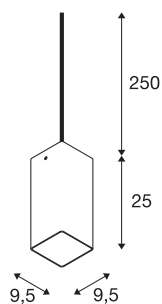

QUADRASS

Indoor pendelarmatuur, E27, wit

De hanglamp QUADRASS onderscheidt zich door een succesvolle mix van metaal- en glaselementen. De E27 fitting achter de glazen kap maakt de QUADRASS SPOT voorbereid voor een directe aansluiting op de 230V netspanning. Om het geheel van de toepassing zo mogelijk op uniforme wijze in te richten, zijn ook wandarmaturen met en zonder leeslamp beschikbaar.

TECHNISCHE SPECIFICATIES

Art.nr.	1003432
Aantal fittingen	1
IP-code	IP 20
Montage	Opbouw
Montagebeschrijving	Plafond met accessoires
Primaire nominale spanning	220-240V ~50/60Hz
Veiligheidsklasse	II
Wattage	40 W
Kleur	chrom
Lengte	9.5 cm
Breedte	9.5 cm
Hoogte	25 cm
Nettogewicht	1.043 kg
Brutogewicht	1.437 kg
BIG WHITE pagina	165