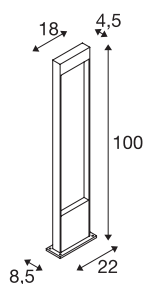

FLATT POLE 100

Outdoor LED staand armatuur, 3000 K, IP65, antraciet/bruin

Zoekt u een staand armatuur dat moeiteloos op de grond kan worden gemonteerd? Dit armatuur zou ten minste beschermingsklasse IP65 moeten hebben en daarmee stofdicht en beschermd tegen waterstralen vanuit diverse richtingen moeten zijn. Onze FLATT POLE 100 heeft IP65 en is bijvoorbeeld perfect geschikt voor de verlichting van paden of het terras. Op zoek naar bijzondere verlichting voor buiten? Dat krijgt u met de vaste ingebouwde premium-led van het staande armatuur FLATT POLE 100. Overigens biedt de FLATT POLE 65 als onderdeel van het SLV-assortiment nog meer voordelen. Wij zijn immers al 40 jaar succesvol met onze verlichtingsconcepten en leggen de lat voor ons en onze producten steeds hoger.

TECHNISCHE SPECIFICATIES

Art.nr.	1002959
IP-code	IP 65
Slagvastheidsklasse	IK 03
Slagvastheid	0.35 Joule
Montage	Opbouw
Montagebeschrijving	Vloer
Primaire nominale spanning	100-240V ~50/60Hz
Secundaire stroom / spanning	350 mA
Veiligheidsklasse	I
Wattage	10 W
Omgevingstemperatuur	40 °C
minimale omgevingstemperatuur	-25 °C
maximale omgevingstemperatuur	40 °C
Niveau van inschakelstroom	2 A
Duur van inschakelstroom	1000 µs
Lumen	400 lm
Lichtkleurtemperatuur	3000/4000 Kelvin
Kleur	bruin
CRI	80
LXXBXX gegevens	L70B50
Levensduur	30000 h
Lichtsterkteverdeling	symmetrisch

Lichtbron

916440	
--------	---

Accessoires

228730	VERBINDINGSBOX , 3-polig, IP68
--------	-----------------------------------

Lichtval	direct
Risk Group	1
Lengte	18 cm
Breedte	4.5 cm
Hoogte	100 cm
Nettogewicht	4.593 kg
Brutogewicht	5.223 kg
BIG WHITE pagina	575