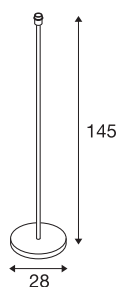

FENDA

staande lamp, lampvoet, TC-(D,H,T,Q)SE, zwart, zonder kap, max. 60 W

Met de FENDA staande lamp bieden wij een nieuw basisdesign voor woonruimteverlichting aan. De zwarte voet maakt de combinatie met diverse kappen uit de FENDA serie mogelijk. De FENDA is voorbereid voor het gebruik met led of spaarlampen met E27-fitting en klaar voor directe aansluiting op 230 V netspanning. Bovendien beschikt hij over een, in de voedingskabel ingebouwde, schakelaar.

TECHNISCHE SPECIFICATIES

Art.nr.	155790
Aantal fittingen	1
IP-code	IP 20
Slagvastheidsklasse	IK 03
Slagvastheid	0.35 Joule
Montage	Mobiel
Primaire nominale spanning	220-240V ~50/60Hz
Veiligheidsklasse	II
Wattage	60 W
maximale omgevingstemperatuur	40 °C
Kleur	zwart
Hoogte	145 cm
Diameter	28 cm
Nettogewicht	5.994 kg
Brutogewicht	6.818 kg
BIG WHITE pagina	104