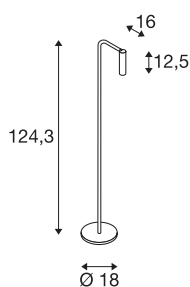

KARPO TL

led indoor staande lamp, zwart, 3000K

De lampenserie KARPO is in de kleuren wit en zwart verkrijgbaar. De serie beschikt over een cilindervormige spot die via een scharnier naar wens kan worden gericht. Het kantel- en draaibereik maken het mogelijk de ruimte optimaal te verlichten. De geïntegreerde premium leds zorgen voor een hoge energie-efficiëntie. Daarnaast beschikt het armatuur over een hoge kleurweergave-index van 90. De lampen kunnen direct op 230 V netspanning worden aangesloten.

TECHNISCHE SPECIFICATIES

Art.nr.	1001463
IP-code	IP 20
Montage	Mobiel
Dimbaar	Ja
Dimtechniek	Dimbare schakelaar
Primaire nominale spanning	200-240V ~50/60Hz
Secundaire stroom / spanning	500 mA
Veiligheidsklasse	II
Wattage	6.2 W
minimale omgevingstemperatuur	-20 °C
maximale omgevingstemperatuur	35 °C
Niveau van inschakelstroom	10 A
Temperatuur bij glas (lichtemissie)	60 °C
Stroboscopisch effect (SVM)	0
Lumen	360 lm
Lichtkleurtemperatuur	3000 Kelvin
Stralingshoek	40 °
Kleur	zwart
CRI	90
LXXBXX gegevens	L70B50
Levensduur	30000 h
Lichtval	direct

Lichtbron

916523	
--------	---

Risk Group	1
Breedte	18 cm
Hoogte	124.3 cm
Diepte	16 cm
Nettogewicht	2.41 kg
Brutogewicht	3.918 kg
BIG WHITE pagina	108