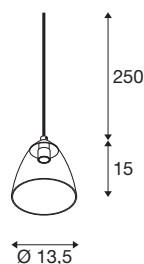

TECHNISCHE SPECIFICATIES

Art.nr.	1006159
Aantal fittingen	1
IP-code	IP 20
Montage	Opbouw
Montagebeschrijving	Plafond met accessoires
Primaire nominale spanning	220-240V ~50/60Hz
Veiligheidsklasse	II
Wattage	25 W
Kleur	zwart
Hoogte	15 cm
Diameter	13.5 cm
Pendellengte	250 cm
Nettogewicht	0.547 kg
Brutogewicht	0.776 kg
BIG WHITE pagina	472