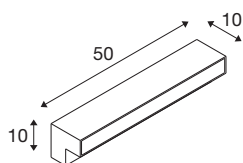

L-LINE OUT 60 FL

Outdoor led staande lamp antraciet CCT-switch
3000/4000 K

Of het nu in de tuin is, langs paden of opritten bij huizen, hotels of restaurants – met de veelzijdigheid aan armaturen voorziet de L-LINE OUT-serie elk buitenterrein van verlichting die de weg wijst. Daarbij spreken de afzonderlijke armaturen bij alle individuele verschillen toch de gemeenschappelijke vormtaal in de L-vorm die overtuigt door zuivere lijnen. En wat betreft de lichttechniek is er sowieso geen ruimte voor compromissen: de keuze van de lichtkleur (3000/4000K), de bijzonder eenvoudige installatie en IP-beschermingsklasse 65 zijn slechts enkele van de argumenten voor de L-LINE OUT.

TECHNISCHE SPECIFICATIES

Art.nr.	1003535
Aantal verschillende lichtopeningen	1
IP-code	IP 65
Slagvastheidsklasse	IK 02
Slagvastheid	0.2 Joule
Montage	Opbouw
Montagebeschrijving	Vloer
Primaire nominale spanning	220-240V ~50/60Hz
Secundaire stroom / spanning	500 mA
Veiligheidsklasse	I
Wattage	11.5 W
minimale omgevingstemperatuur	-20 °C
maximale omgevingstemperatuur	45 °C
Niveau van inschakelstroom	10 A
Duur van inschakelstroom	40 µs
Stroboscopisch effect (SVM)	0.07
Lumen	780 / 800 lm
Lichtkleurtemperatuur	3000/4000 Kelvin
Kleur	antraciet
CRI	80
LXXBXX gegevens	L70B50
Levensduur	30000 h

Lichtbron

916337	
--------	---

Accessoires

228730	VERBINDINGSBOX , 3-polig, IP68
--------	-----------------------------------

Lichtval	direct
Risk Group	0
Lengte	50 cm
Breedte	10 cm
Hoogte	10 cm
Nettogewicht	1.7 kg
Brutogewicht	2.105 kg
BIG WHITE pagina	538