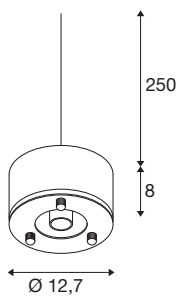

PARA DOME E27

pendelarmatuur grijs

De PARA DOME E27 is met zijn bijzondere lichteigenschappen ideaal voor het technische, industriële segment. Met de beschermingsklasse IP 20 is hij beschermd tegen invloeden van buitenaf. De pendelarmatuur heeft een hoog stroomverbruik van 150 Watt en is daarom perfect als hal-verlichting. Bovendien kan de van aluminium gemonteerde armatuur ook wat betreft kwaliteit overtuigen. Beleef PARA in actie en overtuig uzelf van een geslaagde lichtervaring.

TECHNISCHE SPECIFICATIES

Art.nr.	1005215
Aantal fittingen	1
IP-code	IP 20
Slagvastheid	0.35 Joule
Montagebeschrijving	Plafond met accessoires, Plafond met accessoires, Vloer met accessoires
Primaire nominale spanning	220-240V ~50/60Hz
Veiligheidsklasse	I
Wattage	150 W
Kleur	grijs
Hoogte	8 cm
Diameter	12.7 cm
Nettogewicht	0.571 kg
Brutogewicht	0.667 kg
BIG WHITE pagina	176