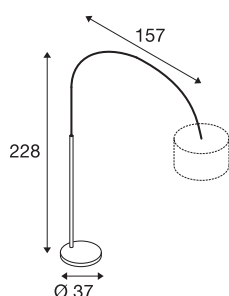

## FENDA BOW BASIS

E27, chroom, max. 40W

Met de FENDA BOW BASIS beleeft de moderne gebogen staande armatuur haar nieuwe editie in fris design. Door de in een massieve vloerplaat verankerde, chroomkleurige boogarm overspant de armatuur een meter afstand van basis tot kap. De fitting maakt de combinatie met diverse kappen uit de FENDA serie mogelijk. Om een optimale belichting te kunnen garanderen is de boogarm zelf 180° draaibaar. Uitgerust met een E27 fitting is de FENDA BOW BASIS geschikt voor de montage van leds en spaarlampen. De armatuur wordt via de vlakke eurostekker direct op 230 V netspanning aangesloten. Bovendien beschikt hij over een in de voedingskabel ingebouwde voetschakelaar.

## TECHNISCHE SPECIFICATIES

Art.nr.	1000763
Aantal fittingen	1
Horizontaal draaibereik	180 °
Draai- of kantelbaar	Draai- en zwenkbaar
IP-code	IP 20
Slagvastheidsklasse	IK 03
Slagvastheid	0.35 Joule
Montage	Mobiel
Primaire nominale spanning	220-240V ~50/60Hz
Veiligheidsklasse	II
Wattage	25 W
Kleur	chroom
Lengte	157 cm
Breedte	37 cm
Hoogte	228 cm
Nettogewicht	24.5 kg
Brutogewicht	25.981 kg
BIG WHITE pagina	106