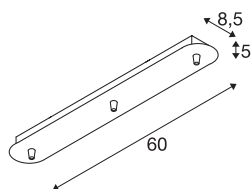

FITU drievoudige rozet lang

zwart

De langwerpige FITU plafondrozet is in verschillende kleuren met drie of vijf uitgangen verkrijgbaar en maakt alle combinaties met FITU E27 hanglampen mogelijk. Een passende trekontlasting wordt meegeleverd.

TECHNISCHE SPECIFICATIES

| | |
|---------------------|--------------|
| Art.nr. | 1001818 |
| IP-code | IP 20 |
| Montage | Opbouw |
| Montagebeschrijving | Plafond |
| Nominale spanning | 230V ~50Hz V |
| Veiligheidsklasse | I |
| Kleur | zwart |
| Lengte | 60 cm |
| Breedte | 8.5 cm |
| Hoogte | 5 cm |
| Nettogewicht | 1.09 kg |
| Brutogewicht | 1.463 kg |
| BIG WHITE pagina | 473 |