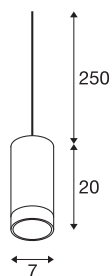

## TECHNISCHE SPECIFICATIES

Art.nr.	1002937
Aantal fittingen	1
IP-code	IP 20
Montagebeschrijving	Plafond met accessoires
Primaire nominale spanning	220-240V ~50/60Hz
Veiligheidsklasse	I
Wattage	10 W
Kleur	wit
Lichtval	direct
Hoogte	20 cm
Diameter	7 cm
Pendellengte	250 cm
Nettogewicht	0.652 kg
Brutogewicht	0.825 kg
BIG WHITE pagina	160