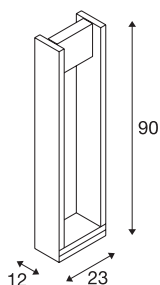

TECHNISCHE SPECIFICATIES

Art.nr.	1003001
Aantal verschillende lichtopeningen	1
Draai- of kantelbaar	zwenkbaar
IP-code	IP 65
Slagvastheidsklasse	IK 02
Slagvastheid	0.2 Joule
Montage	Opbouw
Montagebeschrijving	Vloer
Primaire nominale spanning	100-277V ~50/60Hz
Secundaire stroom / spanning	500 mA
Veiligheidsklasse	I
Wattage	18 W
minimale omgevingstemperatuur	-20 °C
maximale omgevingstemperatuur	40 °C
Niveau van inschakelstroom	17 A
Duur van inschakelstroom	35 µs
Stroboscopisch effect (SVM)	0.02
Lumen	1550 lm
Lichtkleurtemperatuur	3000 Kelvin
Stralingshoek	100 °
Kleur	antraciet
CRI	80

Lichtbron

916604	
--------	---

Accessoires

228730	VERBINDINGSBOX , 3-polig, IP68
--------	-----------------------------------

LXXBXX gegevens	L70B50
Levensduur	25000 h
Lichtval	direct
Risk Group	1
Lengte	12 cm
Breedte	23 cm
Hoogte	90 cm
Nettogewicht	6.159 kg
Brutogewicht	7.082 kg
BIG WHITE pagina	578