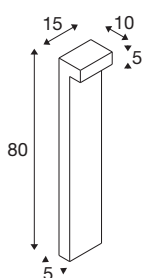

L-LINE OUT 80 FL Pole

Outdoor led staande lamp horizontaal antraciet CCT-switch 3000/4000 K

Of het nu in de tuin is, langs paden of opritten bij huizen, hotels of restaurants – met de veelzijdigheid aan armaturen voorziet de L-LINE OUT-serie elk buitenterrein van verlichting die de weg wijst. Daarbij spreken de afzonderlijke armaturen bij alle individuele verschillen toch de gemeenschappelijke vormtaal in de L-vorm die overtuigt door zuivere lijnen. En wat betreft de lichttechniek is er sowieso geen ruimte voor compromissen: de keuze van de lichtkleur (3000/4000K), de bijzonder eenvoudige installatie en IP-beschermingsklasse 65 zijn slechts enkele van de argumenten voor de L-LINE OUT.

TECHNISCHE SPECIFICATIES

Art.nr.	1003538
Aantal verschillende lichtopeningen	1
IP-code	IP 65
Slagvastheidsklasse	IK 02
Slagvastheid	0.2 Joule
Montage	Opbouw
Montagebeschrijving	Vloer
Primaire nominale spanning	220-240V ~50/60Hz
Secundaire stroom / spanning	350 mA
Veiligheidsklasse	I
Wattage	7 W
minimale omgevingstemperatuur	-20 °C
maximale omgevingstemperatuur	45 °C
Niveau van inschakelstroom	10 A
Duur van inschakelstroom	40 µs
Stroboscopisch effect (SVM)	0.08
Lumen	490 / 530 lm
Lichtkleurtemperatuur	3000/4000 Kelvin
Kleur	antraciet
CRI	80
LXXBXX gegevens	L70B50
Levensduur	30000 h

Lichtbron

916406	
--------	---

Accessoires

228730	VERBINDINGSBOX , 3-polig, IP68
--------	-----------------------------------

Lichtval	direct
Risk Group	0
Lengte	15 cm
Breedte	10 cm
Hoogte	80 cm
Nettogewicht	2.672 kg
Brutogewicht	3.358 kg
BIG WHITE pagina	539