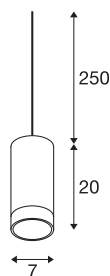

ASTINA QPAR51

Indoor pendelarmatuur, zwart

De ASTINA hoogvolt pendelarmatuur is gemaakt van aluminium en is zowel geschikt voor toepassing van GU-10-halogenen als voor retrofit LED-lichtbronnen. De behuizing van het armatuur beschikt over een glasafdekking, waarmee een kleurafgrenzing door indirecte verlichting wordt bereikt. ASTINA PD wordt kant-en-klaar voor directe aansluiting op 230V netspanning geleverd.

TECHNISCHE SPECIFICATIES

Art.nr.	1002939
Aantal fittingen	1
IP-code	IP 20
Montagebeschrijving	Plafond met accessoires
Primaire nominale spanning	220-240V ~50/60Hz
Veiligheidsklasse	I
Wattage	10 W
Kleur	zwart
Lichtval	direct
Hoogte	20 cm
Diameter	7 cm
Pendellengte	250 cm
Nettogewicht	0.653 kg
Brutogewicht	0.821 kg
BIG WHITE pagina	160