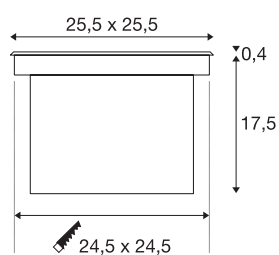

## DASAR 255

outdoor vloerinbouwarmatuur, led, 3000 K, IP67, roestvrij staal 316, asymmetrisch, 34W

De beloofbare hoogvolt vloerinbouwarmatuur DASAR 255 LED SQUARE vloerinbouwarmatuur overtuigt met zijn roestvrijstalen afdekking en deels gesatineerde glazen afdekking. Dankzij de beschermingsgraad IP 67 is hij bijzonder geschikt voor buiten. De draai- en zwenkbare GU10 fitting maakt het mogelijk de lichtbundel flexibel uit te lijnen. Zo zorgt de vloerinbouwarmatuur voor buiten voor een spannende lichtsfeer, die overtuigt met een lange led-levensduur van 25.000 uur. Beleef licht met SLV, al 40 jaar uw betrouwbare partner voor allerlei soorten buitenarmaturen.

## TECHNISCHE SPECIFICATIES

Art.nr.	229383
IP-code	IP 65 / IP 67
Slagvastheidsklasse	IK 08
Slagvastheid	5 Joule
Montage	Inbouw
Montagebeschrijving	Vloer
Mechanische belasting	2 t
Primaire nominale spanning	220-240V ~50/60Hz
Secundaire stroom / spanning	750 mA
Veiligheidsklasse	I
Wattage	31 W
minimale omgevingstemperatuur	-20 °C
maximale omgevingstemperatuur	35 °C
Niveau van inschakelstroom	18.6 A
Duur van inschakelstroom	240 µs
Temperatuur bij glas (lichtemissie)	41 °C
Stroboscopisch effect (SVM)	0.01
Lumen	1660 lm
Lichtkleurtemperatuur	3000 Kelvin
Kleur	roestvrij staal
CRI	90
LXXBXX gegevens	L70B50

## Lichtbron

791822	
--------	---

<b>Levensduur</b>	50000 h
<b>Lichtval</b>	direct
<b>Lengte</b>	25.5 cm
<b>Breedte</b>	25.5 cm
<b>Diepte</b>	14.5 cm
<b>Nettogewicht</b>	5.854 kg
<b>Brutogewicht</b>	6.516 kg
<b>Vorm inbouwopening</b>	vierkant
<b>Inbouwlengte</b>	24.5 cm
<b>Inbouwbreedte</b>	24.5 cm
<b>Inbouwdiepte</b>	17.5 cm
<b>BIG WHITE pagina</b>	718