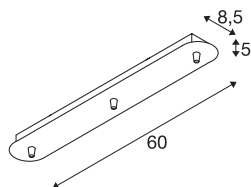

## FITU drievoudige rozet lang

wit

De langwerpige FITU plafondrozet is in verschillende kleuren met drie of vijf uitgangen verkrijgbaar en maakt alle combinaties met FITU E27 hanglampen mogelijk. Een passende trekontlasting wordt meegeleverd.

## TECHNISCHE SPECIFICATIES

Art.nr.	1001819
IP-code	IP 20
Montage	Opbouw
Montagebeschrijving	Plafond
Nominale spanning	230V ~50Hz V
Veiligheidsklasse	I
Kleur	wit
Lengte	60 cm
Breedte	8.5 cm
Hoogte	5 cm
Nettogewicht	1.065 kg
Brutogewicht	1.385 kg
BIG WHITE pagina	473