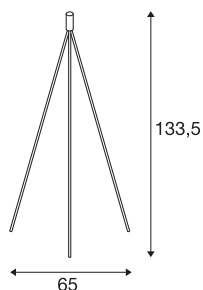

FENDA

staande lamp, A60, chroom, zonder kap, max. 40 W

De in chroom en zwart verkrijgbare FENDA staande lamp van ons MIX & MATCH armaturesysteem maakt een individuele samenstelling met FENDA lampenkappen mogelijk. Door de ingebouwde E27-fitting is de armatuur voor led en spaarlampen geschikt.

TECHNISCHE SPECIFICATIES

Art.nr.	155492
Aantal fittingen	1
IP-code	IP 20
Slagvastheidsklasse	IK 03
Slagvastheid	0.35 Joule
Montage	Mobiel
Primaire nominale spanning	220-240V ~50/60Hz
Veiligheidsklasse	II
Wattage	40 W
maximale omgevingstemperatuur	40 °C
Kleur	chroom
Breedte	65 cm
Hoogte	133.5 cm
Nettogewicht	2.012 kg
Brutogewicht	2.381 kg
BIG WHITE pagina	105