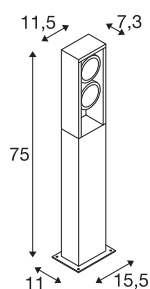

ESKINA FRAME 75 FL

Outdoor staande led armatuur double antraciet CCT-switch 3000/4000 K

Een rondom geslaagd design, elegant verpakt in de rechthoekige aluminium omlijsting: de populaire outdoor-armaturen van de ESKINA-serie bieden nu met het designalternatief FRAME nog meer toepassingsmogelijkheden. Zo slaat het antracietkleurige ESKINA FRAME bij elk gebruik buiten een goed figuur. De draaibare lampkoppen zorgen voor een flexibel instelbare lichtuittreding. Dankzij de hoge IP-beschermingsklasse is de ESKINA optimaal beschermd tegen weer en wind. Daar komt nog bij dat de lichtkleur (3000/4000 K) via de CCT-switch flexibel voor de installatie kan worden ingesteld. De eenvoudige installatie is daarna niet meer dan een formaliteit.

TECHNISCHE SPECIFICATIES

Art.nr.	1004751
Aantal verschillende lichtopeningen	2
Draai- of kantelbaar	zwenkbaar
IP-code	IP 65
Slagvastheidsklasse	IK 06
Slagvastheid	1 Joule
Montage	Opbouw
Montagebeschrijving	Vloer
Primaire nominale spanning	220-240V ~50/60Hz
Secundaire stroom / spanning	700 mA
Veiligheidsklasse	I
Wattage	27 W
minimale omgevingstemperatuur	-20 °C
maximale omgevingstemperatuur	35 °C
Niveau van inschakelstroom	91 A
Duur van inschakelstroom	2 µs
Stroboscopisch effect (SVM)	0.01
Lumen	2200 / 2400 lm
Lichtkleurtemperatuur	3000/4000 Kelvin
Stralingshoek	95 °
Kleur	antraciet
CRI	80

Lichtbron

916483	
--------	---

Accessoires

228730	VERBINDINGSBOX , 3-polig, IP68
--------	-----------------------------------

LXXBXX gegevens	L70B50
Levensduur	30000 h
Lichtsterkteverdeling	rotatiesymmetrisch
Lichtval	direct
Risk Group	1
Lengte	11.5 cm
Breedte	7.3 cm
Hoogte	75 cm
Nettogewicht	3.269 kg
Brutogewicht	3.922 kg
BIG WHITE pagina	512