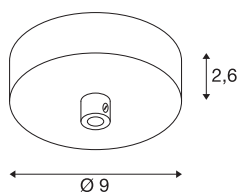

FITU

plafondrozet zwart

Bij de SLV FITU plafondrozet in zwart gaat het om een fraaie plafondrozet voor de opbouwmontage van pendelarmaturen van de FITU-serie.

TECHNISCHE SPECIFICATIES

Art.nr.	1004744
IP-code	IP 20
Nominale spanning	220-240V ~50/60Hz V
Veiligheidsklasse	I
Kleur	zwart
Hoogte	2.6 cm
Diameter	9 cm
Nettogewicht	0.18 kg
Brutogewicht	0.226 kg
BIG WHITE pagina	151