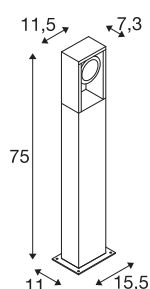

ESKINA FRAME 75 FL

Outdoor staande led armatuur single antraciet CCT-switch 3000/4000 K

Een rondom geslaagd design, elegant verpakt in de rechthoekige aluminium omlijsting: de populaire outdoor-armaturen van de ESKINA-serie bieden nu met het designalternatief FRAME nog meer toepassingsmogelijkheden. Zo slaat het antracietkleurige ESKINA FRAME bij elk gebruik buiten een goed figuur. De draaibare lampkoppen zorgen voor een flexibel instelbare lichtuittreding. Dankzij de hoge IP-beschermingsklasse is de ESKINA optimaal beschermd tegen weer en wind. Daar komt nog bij dat de lichtkleur (3000/4000 K) via de CCT-switch flexibel voor de installatie kan worden ingesteld. De eenvoudige installatie is daarna niet meer dan een formaliteit.

TECHNISCHE SPECIFICATIES

Art.nr.	1004750
Draai- of kantelbaar	zwenkbaar
IP-code	IP 65
Slagvastheidsklasse	IK 06
Slagvastheid	1 Joule
Montage	Opbouw
Montagebeschrijving	Vloer
Primaire nominale spanning	220-240V ~50/60Hz
Secundaire stroom / spanning	350 mA
Veiligheidsklasse	I
Wattage	15 W
minimale omgevingstemperatuur	-20 °C
maximale omgevingstemperatuur	35 °C
Niveau van inschakelstroom	30 A
Duur van inschakelstroom	40 µs
Stroboscopisch effect (SVM)	0.07
Lumen	1100 / 1200 lm
Lichtkleurtemperatuur	3000/4000 Kelvin
Stralingshoek	95 °
Kleur	antraciet
CRI	80
LXXBXX gegevens	L70B50

Lichtbron

916483	
--------	---

Accessoires

228730	VERBINDINGSBOX , 3-polig, IP68
--------	-----------------------------------

Levensduur	30000 h
Lichtsterkteverdeling	rotatiesymmetrisch
Lichtval	direct
Risk Group	1
Lengte	11.5 cm
Breedte	7.3 cm
Hoogte	75 cm
Nettogewicht	2.981 kg
Brutogewicht	3.648 kg
BIG WHITE pagina	512