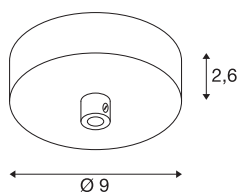

FITU

plafondrozet chroom

Bij de SLV FITU plafondrozet in chroom gaat het om een fraaie plafondrozet voor de opbouwmontage van pendelarmaturen van de FITU-serie.

TECHNISCHE SPECIFICATIES

Art.nr.	1004746
IP-code	IP 20
Nominale spanning	220-240V ~50/60Hz V
Veiligheidsklasse	I
Kleur	chroom
Hoogte	2.6 cm
Diameter	9 cm
Nettogewicht	0.178 kg
Brutogewicht	0.229 kg
BIG WHITE pagina	151