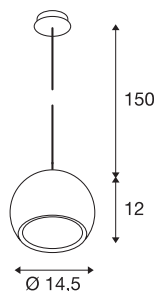

LIGHT EYE

hanglamp, QPAR111, wit/chroom, helder kabels, wit/chroom plafondrozet, max. 75 W

Het populaire ontwerp van de LIGHT EYE serie als hanglamp voor het gebruik met hoogspanning halogeenlichtbronnen van het type ES111. De met een 150 cm lange ophanging uitgeruste hanglamp is in verschillende behuizingskleuren verkrijgbaar. De LIGHT EYE-hanglamp is klaar voor directe aansluiting op 230 V netspanning.

TECHNISCHE SPECIFICATIES

Art.nr.	133481
Lichtbronnen	QPAR111
Aantal fittingen	1
Inclusief lampen	Geen
IP-code	IP 20
Montage	Opbouw
Montagebeschrijving	Plafond
Primaire nominale spanning	220-240V ~50/60Hz
Veiligheidsklasse	I
Wattage	75 W
Kleur	wit
Lichtval	direct
Hoogte	12 cm
Diameter	14.5 cm
Pendellengte	150 cm
Nettogewicht	0.708 kg
Brutogewicht	0.959 kg
BIG WHITE pagina	172