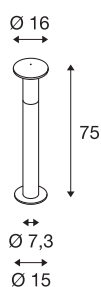

ALPA MUSHROOM 75

staande buitenlamp, TC-(D,H,T,Q)SE, IP55, steengrijs, Ø/H 16/75 cm, max. 24 W

De van aluminium gemaakte staande lamp ALPA MUSHROOM 75 geeft uw licht via een opale, paddenstelvormige lampenkop van pc af. Door de beveiligingsklasse IP55 is hij geschikt voor buitengebruik. Als optionele accessoires voor de beschikbare kleur- plus maatversies zijn grondpin, betonankerset, tapeindset plus een verbindingsbox voor de veilige, elektrische aansluiting in ronde armatuur beschikbaar. De lamp wordt direct op 230 V netspanning aangesloten.

TECHNISCHE SPECIFICATIES

Art.nr.	228945
Aantal fittingen	1
IP-code	IP 55
Slagvastheidsklasse	IK 03
Slagvastheid	0.35 Joule
Montage	Opbouw
Montagebeschrijving	Vloer, Vloer met accessoires
Primaire nominale spanning	220-240V ~50/60Hz
Veiligheidsklasse	I
Wattage	24 W
Kleur	antraciet
Lichtval	direct - indirect
Hoogte	75 cm
Diameter	16 cm
Nettogewicht	1.39 kg
Brutogewicht	2.04 kg
BIG WHITE pagina	557