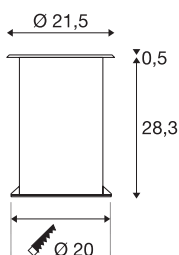

## DASAR 215

outdoor vloerinbouwarmatuur, TC-(D,H,T,Q)SE, IP67, rond, roestvrij staal 316, max. 80 W

De hoogvolt vloerinbouwarmatuur DASAR 215 UNI vloerinbouwarmatuur is beloopbaar en overtuigt met zijn roestvrijstalen afdekking en deels gesatineerde glazen afdekking. Met zijn beschermingsgraad IP 67 is hij optimaal geschikt voor outdoor gebruik. Dankzij de draai- en zwenkbare E27 fitting kunt u de lichtbundel individueel uitlijnen. De behuizing bestaat uit hoogwaardig roestvrij staal 316 en glas. Wanneer laat u zich overtuigen door de voordelen van de SLV buitenarmaturen?

## TECHNISCHE SPECIFICATIES

Art.nr.	229200
Fitting	E27
Aantal fittingen	1
IP-code	IP 67
Slagvastheidsklasse	IK 08
Slagvastheid	5 Joule
Montage	Inbouw
Montagebeschrijving	Vloer
Mechanische belasting	2 t
Primaire nominale spanning	220-240V ~50/60Hz
Veiligheidsklasse	I
Wattage	11 W
Kleur	roestvrij staal
Lichtsterkteverdeling	symmetrisch
Lichtval	direct
Diepte	22.5 cm
Diameter	21.5 cm
Nettogewicht	3.397 kg
Brutogewicht	4.222 kg
Vorm inbouwopening	rond
Inbouwdiepte	28.3 cm
Inbouwdiameter	20 cm