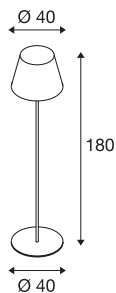

## ADEGAN

staande buitenlamp, TC-(D,H,T,Q)SE, IP54, wit, max. 24 W

Decoratieve, mobiele aluminium staande lamp met een gesloten, zeer sterke lampenkap uit PC. Door beveiligingsklasse IP54, massieve vloerplaat plus stroomkabel inclusief netstekker is de in meerdere kleurvarianties beschikbare buitenlamp op bijna elke plaats toepasbaar. De armatuur kan tevens door middel van een optionele grondpin worden geplaatst.

## TECHNISCHE SPECIFICATIES

Art.nr.	228961
Aantal fittingen	1
IP-code	IP 54
Slagvastheidsklasse	IK 04
Slagvastheid	0.5 Joule
Montage	Mobiel
Primaire nominale spanning	220-240V ~50/60Hz
Veiligheidsklasse	I
Wattage	24 W
Kleur	wit
Lichtval	direct - indirect
Hoogte	180 cm
Diameter	40 cm
Nettogewicht	8.325 kg
Brutogewicht	10.691 kg