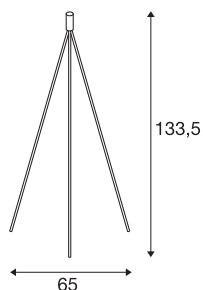

FENDA

staande lamp, A60, zwart, zonder kap, max. 40 W

De in chroom en zwart verkrijgbare FENDA staande lamp van ons MIX & MATCH armaturesysteem maakt een individuele samenstelling met FENDA lampenkappen mogelijk. Door de ingebouwde E27-fitting is de armatuur voor led en spaarlampen geschikt.

TECHNISCHE SPECIFICATIES

Art.nr.	155490
Aantal fittingen	1
IP-code	IP 20
Slagvastheidsklasse	IK 03
Slagvastheid	0.35 Joule
Montage	Mobiel
Primaire nominale spanning	220-240V ~50/60Hz
Veiligheidsklasse	II
Wattage	40 W
maximale omgevingstemperatuur	40 °C
Kleur	zwart
Breedte	65 cm
Hoogte	133.5 cm
Nettogewicht	2.086 kg
Brutogewicht	2.455 kg
BIG WHITE pagina	105