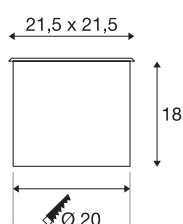

## DASAR 215

outdoor vloerinbouwarmatuur, QPAR111, IP67, rechthoekig, roestvrij staal 316, max. 75 W

DASAR ES111 vloerinbouwarmatuur is de beloofbare hoogvolt vloerinbouwarmatuur van SLV, die overtuigt met zijn roestvrijstalen afdekking en deels gesatineerde glazen afdekking. Dankzij de beschermingsgraad IP 67 is hij bijzonder geschikt voor buiten. De draai- en zwenkbare GU-10 fitting maakt het mogelijk de lichtbundel flexibel uit te lijnen. Daarbij komt nog de hoogwaardige behuizing die gemaakt is van roestvrij staal 316 en glas. Beleef de buitenarmatuur in actie en overtuig uzelf van een geslaagde lichtervaring.

## TECHNISCHE SPECIFICATIES

Art.nr.	229234
Lichtbronnen	QPAR111
Aantal fittingen	1
Inclusief lampen	Geen
Draai- of kantelbaar	Draai- en zwenkbaar
IP-code	IP 67
Slagvastheidsklasse	IK 08
Slagvastheid	5 Joule
Montage	Inbouw
Montagebeschrijving	Vloer
Mechanische belasting	2 t
Primaire nominale spanning	220-240V ~50/60Hz
Veiligheidsklasse	I
Wattage	75 W
Temperatuur bij glas (lichtemissie)	124 °C
Kleur	roestvrij staal
Lichtval	direct
Lengte	21.5 cm
Breedte	21.5 cm
Diepte	16 cm
Nettogewicht	3.201 kg
Brutogewicht	3.81 kg

Vorm inbouwopening	rond
Inbouwdiepte	18 cm
Inbouwdiameter	20 cm
BIG WHITE pagina	722