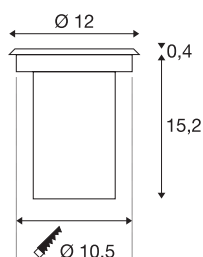

SOLASTO 120

outdoor vloerinbouwarmatuur, LED GU10 51 mm, IP67, rond, roestvrij staal, max. 6 W

De begaanbare hoogspanningslamp voor vloerinbouw SOLASTO 120 met ronde roestvrijstalen afdekplaat is met een GU10 kunststoffitting uitgerust en daardoor speciaal en uitsluitend voor led lampen geschikt. Door de beveiligingsklasse IP67 is de armatuur geschikt voor buitengebruik. Deze wordt direct op 230 V netspanning aangesloten. Voor een eenvoudige montage bevindt zich een inbouwpoet in de leveringsomvang.

TECHNISCHE SPECIFICATIES

Art.nr.	227680
Lichtbronnen	LED GU10 51mm
Aantal fittingen	1
Inclusief lampen	Geen
IP-code	IP 67
Slagvastheidsklasse	IK 08
Slagvastheid	5 Joule
Montage	Inbouw
Montagebeschrijving	Vloer
Mechanische belasting	0.6 t
Primaire nominale spanning	220-240V ~50/60Hz
Veiligheidsklasse	II
Wattage	6 W
Kleur	roestvrij staal
Lichtval	indirect
Diepte	13.6 cm
Diameter	12 cm
Nettogewicht	0.638 kg
Brutogewicht	0.714 kg
Vorm inbouwopening	rond
Inbouwdiepte	15.2 cm
Inbouwdiameter	10.5 cm