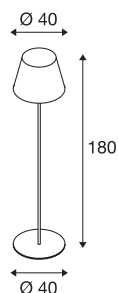

ADEGAN

staande buitenlamp, TC-(D,H,T,Q)SE, IP54, antraciet, max. 24 W

Decoratieve, mobiele aluminium staande lamp met een gesloten, zeer sterke lampenkap uit PC. Door beveiligingsklasse IP54, massieve vloerplaat plus stroomkabel inclusief netstekker op bijna elke plaats toepasbaar. Kan bovendien met behulp van de als optie verkrijgbare grondpin worden geplaatst.

TECHNISCHE SPECIFICATIES

Art.nr.	228965
Aantal fittingen	1
IP-code	IP 54
Slagvastheidsklasse	IK 04
Slagvastheid	0.5 Joule
Montage	Mobiel
Primaire nominale spanning	220-240V ~50/60Hz
Veiligheidsklasse	I
Wattage	24 W
Kleur	antraciet
Lichtval	direct - indirect
Hoogte	180 cm
Diameter	40 cm
Nettogewicht	8.254 kg
Brutogewicht	11.035 kg
BIG WHITE pagina	555