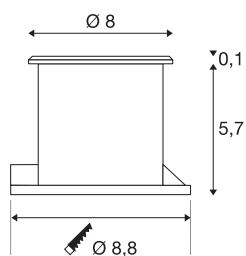

DASAR FLAT 80

outdoor vloerinbouwarmatuur, led, 3000 K, IP67, rond, roestvrij staal geborsteld, 3,5 W

DASAR FLAT LED 230V vloerinbouwspot is de beloofbare hoogvolt vloerinbouwarmatuur van SLV, die overtuigt met zijn roestvrijstalen afdekking en deels gesatineerde glazen afdekking. Daarbij komt nog de hoogwaardige behuizing die gemaakt is van aluminium en roestvrij staal 304. Beleef de buitenarmatuur in actie en overtuig uzelf van een geslaagde lichtervaring.

TECHNISCHE SPECIFICATIES

Art.nr.	228412
IP-code	IP 65 / IP 67
Slagvastheidsklasse	IK 08
Slagvastheid	5 Joule
Montage	Inbouw
Montagebeschrijving	Vloer,Wand
Mechanische belasting	0.5 t
Primaire nominale spanning	220-240V ~50/60Hz
Veiligheidsklasse	I
Wattage	3.5 W
minimale omgevingstemperatuur	-20 °C
maximale omgevingstemperatuur	40 °C
Temperatuur bij glas (lichtemissie)	56 °C
Stroboscopisch effect (SVM)	0.45
Lumen	140 lm
Lichtkleurtemperatuur	3000 Kelvin
Kleur	roestvrij staal
CRI	80
LXXBXX gegevens	L70B50
Levensduur	30000 h
Lichtval	direct
Risk Group	0

Lichtbron

954794	
--------	---

Accessoires

228730	VERBINDINGSBOX , 3-polig, IP68
--------	-----------------------------------

Hoogte	6 cm
Diameter	8 cm
Nettogewicht	0.414 kg
Brutogewicht	0.468 kg
Vorm inbouwopening	rond
Inbouwdiepte	5.7 cm
Inbouwdiameter	6.6 cm
BIG WHITE pagina	716