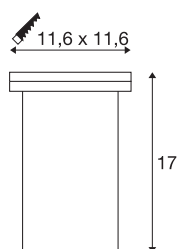

DASAR EXACT 116

outdoor vloerinbouwarmatuur, QPAR51, IP67, rechthoekig, roestvrij staal 316, max. 35 W

DASAR EXACT GU10 vloerinbouwspot is de beloofbare hoogvolt vloerinbouwarmatuur van SLV, die overtuigt met zijn roestvrijstalen afdekking en deels gesatineerde glazen afdekking. Met zijn beschermingsgraad IP 67 is hij optimaal geschikt voor outdoor gebruik. Dankzij de draai- en zwenkbare GU10 fitting kunt u de lichtbundel flexibel uitlijnen. De behuizing bestaat uit hoogwaardig roestvrij staal 316 en glas. Beleef licht met SLV, al 40 jaar uw betrouwbare partner voor allerlei soorten buitenarmaturen.

TECHNISCHE SPECIFICATIES

Art.nr.	228434
Fitting	GU10
Lichtbronnen	QPAR51
Aantal fittingen	1
Inclusief lampen	Geen
Kantelbereik	30 °
Horizontaal draaibereik	90 °
Draai- of kantelbaar	Draai- en zwenkbaar
IP-code	IP 67
Slagvastheidsklasse	IK 08
Slagvastheid	5 Joule
Montage	Inbouw
Montagebeschrijving	Vloer
Mechanische belasting	2 t
Primaire nominale spanning	220-240V ~50/60Hz
Veiligheidsklasse	I
Wattage	35 W
Temperatuur bij glas (lichtemissie)	96 °C
Kleur	roestvrij staal
Lichtval	direct
Lengte	11.6 cm
Breedte	11.6 cm

Diepte	16.5 cm
Nettogewicht	1.224 kg
Brutogewicht	1.43 kg
Vorm inbouwopening	vierkant
Inbouwlengte	11.6 cm
Inbouwbreedte	11.6 cm
Inbouwdiepte	17 cm
BIG WHITE pagina	721

Aanbevolen Lichtbronnen

1005077	Led lichtbron QPAR51 , GU10, 2700 K, zwart
1005080	Led lichtbron QPAR51 , GU10, 3000 K, zwart
1005083	Led lichtbron QPAR51 , GU10, 4000 K, zwart
1005273	QPAR51 GU10 , led licht- bron 6W 2200 2700K CRI90 36