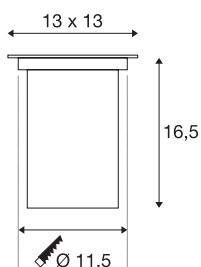

DASAR 80

outdoor vloerinbouwspots, QPAR51, IP67, rechthoekig, roestvrij staal 316, max. 35 W

De hoogvolt vloerinbouwarmatuur DASAR 80 QPAR51 vloerinbouwarmatuur is beloopbaar en overtuigt met zijn roestvrijstalen afdekking en deels gesatineerde glazen afdekking. Dankzij de draai- en zwenkbare GU10 fitting kunt u de lichtbundel individueel uitlijnen. En dankzij de beschermingsgraad IP 67 is hij bijzonder geschikt voor buiten. Daarbij komt nog de hoogwaardige behuizing die gemaakt is van roestvrij staal 316 en glas. Wanneer laat u zich overtuigen door de voordelen van de SLV buitenarmaturen?

TECHNISCHE SPECIFICATIES

Art.nr.	229324
Aantal fittingen	1
Kantelbereik	30 °
Horizontaal draaibereik	90 °
Draai- of kantelbaar	Draai- en zwenkbaar
IP-code	IP 67
Slagvastheidsklasse	IK 08
Slagvastheid	5 Joule
Montage	Inbouw
Montagebeschrijving	Vloer
Mechanische belasting	2 t
Primaire nominale spanning	220-240V ~50/60Hz
Veiligheidsklasse	I
Wattage	35 W
Temperatuur bij glas (lichtemissie)	110 °C
Kleur	roestvrij staal
Lichtval	direct
Lengte	13 cm
Breedte	13 cm
Diepte	16 cm
Nettogewicht	1.111 kg
Brutogewicht	1.352 kg

Vorm inbouwopening	rond
Inbouwdiepte	16.5 cm
Inbouwdiameter	11.5 cm
BIG WHITE pagina	721

Aanbevolen Lichtbronnen

1005075	Led lichtbron QPAR51 , GU10, 2700 K, grijs
1005078	Led lichtbron QPAR51 , GU10, 3000 K, grijs
1005081	Led lichtbron QPAR51 , GU10, 4000 K, grijs
1005273	QPAR51 GU10 , led licht- bron 6W 2200 2700K CRI90 36