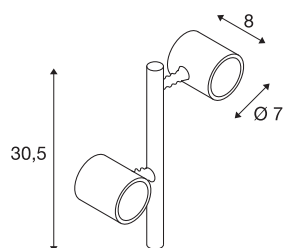

MYRA 2

outdoor lamp met grondpin, met twee lampekoppen”,
LED GU10 51 mm, IP44, antraciet, 18 W

Bij de dubbellamps aluminium displaylamp MYRA 2 zijn beide lampenkoppen draai- en kantelbaar. Door zijn beveiligingsklasse IP44 is de lamp geschikt voor buitengebruik. De lamp wordt op 230 V netspanning aangesloten. Door de beschikbare accessoires zoals verlengstaaf, vloerstandaard en grondpin is de lamp vrij configureerbaar. Als optionele montage-accessoires zijn betonankersets en tapeindsets beschikbaar. De MYRA-serie omvat bovendien wand-, plus displaylampen en is daarom universeel toepasbaar.

TECHNISCHE SPECIFICATIES

Art.nr.	233185
Aantal fittingen	2
Kantelbereik	45 °
Horizontaal draaibereik	340 °
Draai- of kantelbaar	Draai- en zwenkbaar
IP-code	IP 44
Montagebeschrijving	Vloer met accessoires
Primaire nominale spanning	220-240V ~50/60Hz
Veiligheidsklasse	I
Wattage	4.5 W
Kleur	antraciet
Breedte	25 cm
Hoogte	30.5 cm
Nettogewicht	1.111 kg
Brutogewicht	1.471 kg
BIG WHITE pagina	583