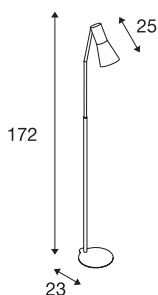

PHELIA

staande lamp, A60, zwart, max. 23 W

De in meerdere kleurvarianten verkrijgbare staande lamp PHELIA maakt indruk door zijn elegant konische lampenkap en haar puristische uitstraling. De van aluminium en staal vervaardigde armatuur is door de ingebouwde E27 fitting zowel voor normale gloeilampen als voor spaarlampen en led lichtbronnen geschikt. De PHELIA staande lamp wordt met een voedingskabel met geïntegreerde voetschakelaar geleverd en is voorbereid voor directe aansluiting op 230 V netspanning.

TECHNISCHE SPECIFICATIES

Art.nr.	146010
Aantal fittingen	1
Kantelbereik	90 °
Horizontaal draaibereik	350 °
Draai- of kantelbaar	Draai- en zwenkbaar
IP-code	IP 20
Slagvastheidsklasse	IK 03
Slagvastheid	0.35 Joule
Montage	Mobiel
Primaire nominale spanning	220-240V ~50/60Hz
Veiligheidsklasse	I
Wattage	23 W
Kleur	zwart
Lichtval	direct
Lengte	24 cm
Breedte	20 cm
Hoogte	172 cm
Nettogewicht	6.285 kg
Brutogewicht	8.234 kg
BIG WHITE pagina	110