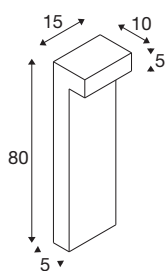

L-LINE OUT 50 FL Pole

Outdoor led staande lamp horizontaal antraciet CCT-switch 3000/4000 K

Of het nu in de tuin is, langs paden of opritten bij huizen, hotels of restaurants – met de veelzijdigheid aan armaturen voorziet de L-LINE OUT-serie elk buitenterrein van verlichting die de weg wijst. Daarbij spreken de afzonderlijke armaturen bij alle individuele verschillen toch de gemeenschappelijke vormtaal in de L-vorm die overtuigt door zuivere lijnen. En wat betreft de lichttechniek is er sowieso geen ruimte voor compromissen: de keuze van de lichtkleur (3000/4000K), de bijzonder eenvoudige installatie en IP-beschermingsklasse 65 zijn slechts enkele van de argumenten voor de L-LINE OUT.

TECHNISCHE SPECIFICATIES

| | |
|-------------------------------------|-------------------|
| Art.nr. | 1003537 |
| Aantal verschillende lichtopeningen | 1 |
| IP-code | IP 65 |
| Slagvastheidsklasse | IK 02 |
| Slagvastheid | 0.2 Joule |
| Montage | Opbouw |
| Montagebeschrijving | Vloer |
| Primaire nominale spanning | 220-240V ~50/60Hz |
| Secundaire stroom / spanning | 350 mA |
| Veiligheidsklasse | I |
| Wattage | 7 W |
| minimale omgevingstemperatuur | -20 °C |
| maximale omgevingstemperatuur | 45 °C |
| Niveau van inschakelstroom | 10 A |
| Duur van inschakelstroom | 40 µs |
| Stroboscopisch effect (SVM) | 0.08 |
| Lumen | 490 / 530 lm |
| Lichtkleurtemperatuur | 3000/4000 Kelvin |
| Kleur | antraciet |
| CRI | 80 |
| LXXBXX gegevens | L70B50 |
| Levensduur | 30000 h |

| | |
|------------------|----------|
| Lichtval | direct |
| Risk Group | 0 |
| Lengte | 15 cm |
| Breedte | 10 cm |
| Hoogte | 50 cm |
| Nettogewicht | 2.023 kg |
| Brutogewicht | 2.542 kg |
| BIG WHITE pagina | 538 |