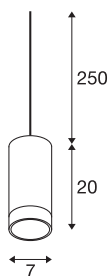

ASTINA QPAR51

Indoor pendelarmatuur, grijs

De ASTINA hoogvolt pendelarmatuur is gemaakt van aluminium en is zowel geschikt voor toepassing van GU-10-halogenen als voor retrofit LED-lichtbronnen. De behuizing van het armatuur beschikt over een glasafdekking, waarmee een kleurafgrenzing door indirecte verlichting wordt bereikt. ASTINA PD wordt kant-en-klaar voor directe aansluiting op 230V netspanning geleverd.

TECHNISCHE SPECIFICATIES

Art.nr.	1002938
Aantal fittingen	1
IP-code	IP 20
Montagebeschrijving	Plafond met accessoires
Primaire nominale spanning	220-240V ~50/60Hz
Veiligheidsklasse	I
Wattage	10 W
Kleur	grijs
Lichtval	direct
Hoogte	20 cm
Diameter	7 cm
Pendellengte	250 cm
Nettogewicht	0.654 kg
Brutogewicht	0.825 kg
BIG WHITE pagina	160