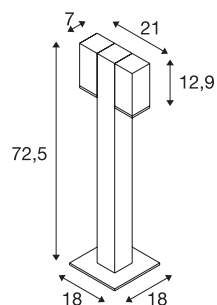

THEO PATHLIGHT

double QPAR51, Outdoor staand armatuur, antraciet

Het staand armatuur THEO is van aluminium vervaardigd en is voorzien van een glas, dat de lichtbronnen afdekt. Dankzij de positie van ofwel één ofwel twee lichtopeningen, kan de lamp optimaal worden afgesteld. De elektrische aansluiting van het armatuur wordt op 230V netspanning aangesloten.

TECHNISCHE SPECIFICATIES

Art.nr.	1002871
Aantal fittingen	2
Draai- of kantelbaar	zwenkbaar
IP-code	IP 44
Slagvastheidsklasse	IK 02
Slagvastheid	0.2 Joule
Montage	Opbouw
Montagebeschrijving	Vloer
Primaire nominale spanning	220-240V ~50/60Hz
Veiligheidsklasse	I
Wattage	7 W
Kleur	antraciet
Lichtval	direct
Breedte	21.2 cm
Hoogte	72.5 cm
Nettogewicht	3.407 kg
Brutogewicht	4.483 kg
BIG WHITE pagina	540