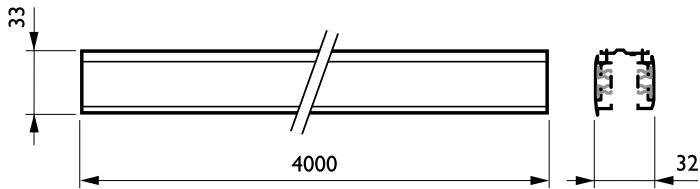

DALI Square Track

Productnaam voor bestelling	RCS750 5C6 L4000 ALU (XTSC6400-1)
EAN/UPC - Product	8718696065297
Bestelcode	06529700
Local Code	RCS7505C6400ALU
Numerator - Aantal per pak	1
Numerator - Dozen per buitendoos	1

Materiaaln. (12NC)	910502500041
Netto gewicht (per stuk)	3.990 kg

Maatschets

3-circuit square RCS750