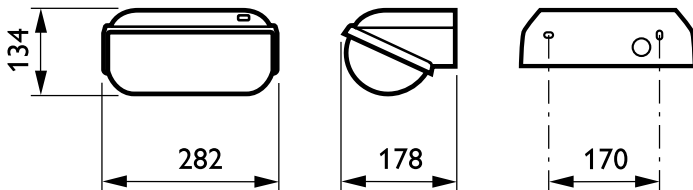

Local Code BWC120L1883IIWP

Numerator - Aantal per pak 1

Numerator - Dozen per buitendoos 4

Materiaalnr. (12NC) 910500454103

Netto gewicht (per stuk) 0.850 kg

Maatschets

FWC110/120 LED BWC110/120