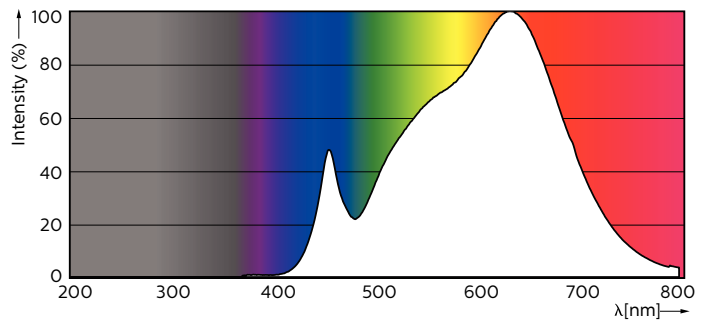

### Product gegevens

Algemene informatie	
Lampvoet	GU10 [ GU10]
Conform EU RoHS-richtlijn	Ja
Nominale levensduur (nom.)	40000 h
Schakelcyclus	50.000X
Technisch type	5.5-50W
Eisen aan armatuurontwerp	
Kleurcode	930 [ CCT of 3000K]
Bundelhoek (nom.)	36 °
Lichtstroom (nom.)	375 lm
Lichtsterkte (nom.)	800 cd
Kleuraanduiding	Wit (WH)
Gecorreleerde kleurtemperatuur (nom.)	3000 K
Lichtrendement (gespec.) (nom.)	68,00 lm/W
Kleurconsistentie	<3
Kleurweergave-index (nom.)	97
LLMF at End of Nominal Lifetime (Nom)	70 %
Lichtstroom in conus van 90° (nom.)	375 lm
Bedrijfs- en Elektrische gegevens	
Ingangsfrequentie	50 to 60 Hz
Power (Rated) (Nom)	5,5 W
Lamp Current (Nom)	30 mA
Overeenkomstig vermogen	50 W
Opstarttijd (nom.)	0,5 s
Opwarmtijd tot 60% lichtopbrengst (nom.)	0,5 s
Arbeidsfactor (nom.)	0,8
Spanning (nom.)	220-240 V
Temperatuur	
T-behuizing maximaal (nom.)	80 °C
Regelsystemen en Dimmers	
Dimbaar	Ja

## Maatschets

GU10 230V5.5W-50W350lm40D 3000K GU10 Dim

Product	D	C
MASTER LED ExpertColor 5.5-50W GU10 930 36D	50 mm	54 mm

## Fotometrische gegevens

MASTER LEDspot ExpertColor MV 50W GU10 930 36D

MASTER LEDspot ExpertColor MV 50W GU10 930 36D