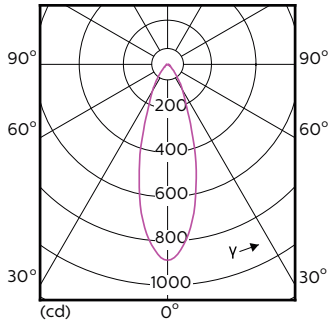

MASTER LEDspot ExpertColor MV

Fotometrische gegevens

MASTER LEDspot ExpertColor MV 50W GU10 930 36D