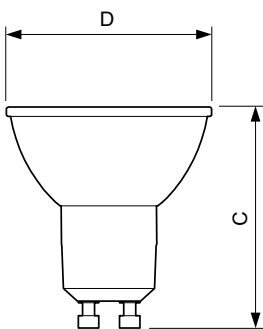

MASTER LEDspot ExpertColor MV

Goedkeuring en Toepassing

Energie-efficiëntielabel (EEL)	A+
Geschikt voor accentverlichting	Yes
Energieverbruik kWh/1.000 uur	6 kWh

Productgegevens

Volledige productcode	871869670771500
Productnaam voor bestelling	MASTER LED ExpertColor 5.5-50W GU10 940 36D

EAN/UPC - Product	8718696707715
Bestelcode	70771500
Local order code	MSGU50W94036D
SAP Numerator - Quantity Per Pack	1
SAP Numerator - Packs per Outer	10
SAP Material	929001347502
SAP Net Weight (Piece)	0,038 kg

Maatschets

GU10 230V5.5W-50W360lm40D 4000K GU10 Dim

Product	D	C
MASTER LED ExpertColor 5.5-50W GU10 940 36D	50 mm	54 mm

Fotometrische gegevens