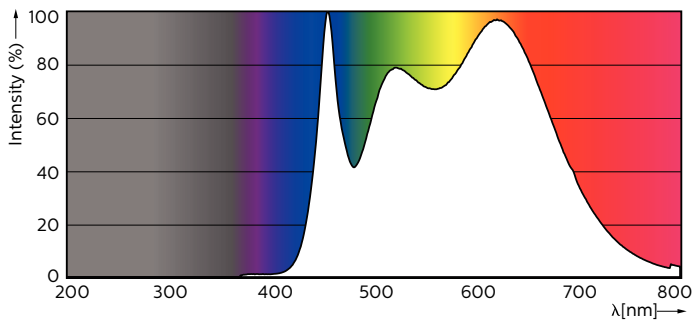

MASTER LEDspot ExpertColor MV

MASTER LED ExpertColor 5.5-50W GU10 940 36D

De MASTER LEDspot MV ExpertColor creëert een warme en comfortabele sfeer in horecagelegenheden, woningen en restaurants. Dit is mogelijk dankzij de toepassing van superieure verlichting met een aangepast spectrum, een hoge CRI en een sterke dimfunctie. Het resultaat is een prachtige verlichtingsbeleving. Bovendien past het innovatieve armatuurontwerp met zijn rustige en nette uitstraling in vrijwel elk interieur. Daarnaast kunt u gebruikmaken van de volledige ExpertColor-familie, waarvan ook de LEDspot LV- en de LEDspot PAR-lampen deel uitmaken.

Product gegevens

Algemene informatie	
Lampvoet	GU10 [GU10]
Conform EU RoHS-richtlijn	Ja
Nominale levensduur (nom.)	40000 h
Schakelcyclus	50.000X
Technisch type	5.5-50W

Eisen aan armatuurontwerp	
Kleurcode	940 [CCT of 4000K]
Bundelhoek (nom.)	36 °
Lichtstroom (nom.)	400 lm
Lichtsterkte (nom.)	800 cd
Kleuraanduiding	Koel Wit (CW)
Gecorreleerde kleurtemperatuur (nom.)	4000 K
Lichtrendement (gespec.) (nom.)	72,00 lm/W
Kleurconsistentie	<3
Kleurweergave-index (nom.)	97
LLMF at End of Nominal Lifetime (Nom)	70 %

Maatschets

GU10 230V5.5W-50W360lm40D 4000K GU10 Dim

Product	D	C
MASTER LED ExpertColor 5.5-50W GU10 940 36D	50 mm	54 mm

Fotometrische gegevens

MASTER LEDspot ExpertColor MV 50W GU10 940 36D

MASTER LEDspot ExpertColor MV 50W GU10 940 36D

MASTER LEDspot ExpertColor MV

Fotometrische gegevens

MASTER LEDspot ExpertColor MV 50W GU10 940 36D

Levensduur

MASTER LEDspot ExpertColor MV 35W GU10 25D

MASTER LEDspot ExpertColor MV 35W GU10 25D