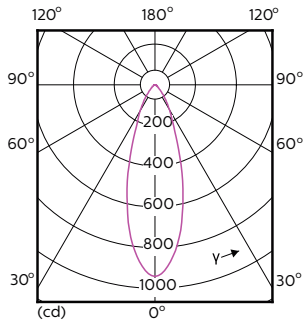

MASTER LEDspot ExpertColor MV

Fotometrische gegevens

MASTER LEDspot ExpertColor MV 50W GU10 940 36D