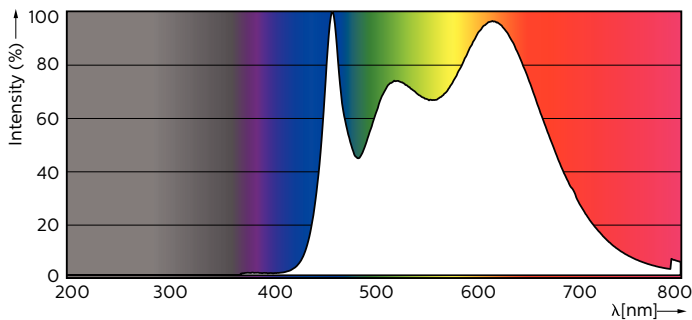

MASTER LEDspot ExpertColor MV

MASTER LED ExpertColor 3.9-35W GU10 940 25D

De MASTER LEDspot MV ExpertColor creëert een warme en comfortabele sfeer in horecagelegenheden, woningen en restaurants. Dit is mogelijk dankzij de toepassing van superieure verlichting met een aangepast spectrum, een hoge CRI en een sterke dimfunctie. Het resultaat is een prachtige verlichtingsbeleving. Bovendien past het innovatieve armatuurontwerp met zijn rustige en nette uitstraling in vrijwel elk interieur. Daarnaast kunt u gebruikmaken van de volledige ExpertColor-familie, waarvan ook de LEDspot LV- en de LEDspot PAR-lampen deel uitmaken.

Product gegevens

Algemene informatie	
Lampvoet	GU10 [GU10]
Conform EU RoHS-richtlijn	Ja
Nominale levensduur (nom.)	40000 h
Schakelcyclus	50.000X
Technisch type	3.9-35W

Eisen aan armatuurontwerp	
Kleurcode	940 [CCT of 4000K]
Bundelhoek (nom.)	25 °
Lichtstroom (nom.)	300 lm
Lichtsterkte (nom.)	800 cd
Kleuraanduiding	Koel Wit (CW)
Gecorreleerde kleurtemperatuur (nom.)	4000 K
Lichtrendement (gespec.) (nom.)	76,00 lm/W
Kleurconsistentie	<3
Kleurweergave-index (nom.)	97
LLMF at End of Nominal Lifetime (Nom)	70 %

Maatschets

GU10 230V4W-35W 265lm 25D 4000K GU10 Dim

Product	D	C
MASTER LED ExpertColor 3.9-35W GU10 940 25D	50 mm	54 mm

Fotometrische gegevens

MASTER LEDspot ExpertColor MV 35W GU10 940 25D

MASTER LEDspot ExpertColor MV 35W GU10 940 25D

MASTER LEDspot ExpertColor MV

Fotometrische gegevens

MASTER LEDspot ExpertColor MV 35W GU10 940 25D

Levensduur

MASTER LEDspot ExpertColor MV 35W GU10 25D

MASTER LEDspot ExpertColor MV 35W GU10 25D