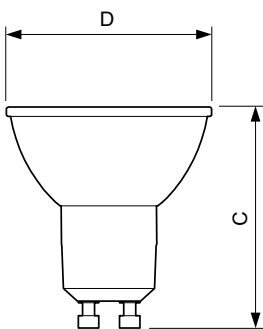

MASTER LEDspot ExpertColor MV

Goedkeuring en Toepassing

Energie-efficiëntielabel (EEL)	A+
Geschikt voor accentverlichting	Yes
Energieverbruik kWh/1.000 uur	4 kWh

Productgegevens

Volledige productcode	871869670753100
Productnaam voor bestelling	MASTER LED ExpertColor 3.9-35W GU10 940 25D

EAN/UPC - Product	8718696707531
Bestelcode	70753100
Local order code	MSGU35W94025D
SAP Numerator - Quantity Per Pack	1
SAP Numerator - Packs per Outer	10
SAP Material	929001346602
SAP Net Weight (Piece)	0,038 kg

Maatschets

GU10 230V4W-35W 265lm 25D 4000K GU10 Dim

Product	D	C
MASTER LED ExpertColor 3.9-35W GU10 940 25D	50 mm	54 mm

Fotometrische gegevens