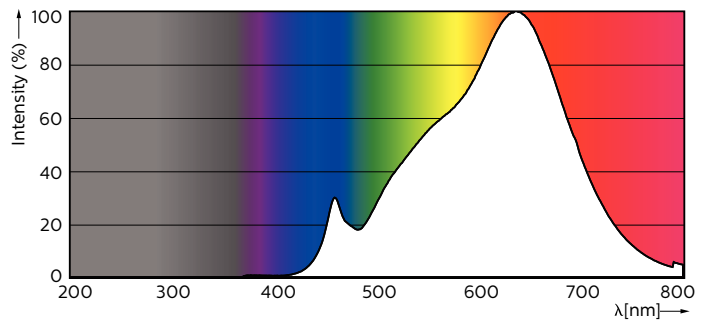

Product gegevens

Algemene informatie	
Lampvoet	GU10 [GU10]
Conform EU RoHS-richtlijn	Ja
Nominale levensduur (nom.)	40000 h
Schakelcyclus	50.000X
Technisch type	3.9-35W
Eisen aan armatuurontwerp	
Kleurcode	927
Bundelhoek (nom.)	36 °
Lichtstroom (nom.)	265 lm
Lichtsterkte (nom.)	540 cd
Kleuraanduiding	Warmwit (WW)
Gecorreleerde kleurtemperatuur (nom.)	2700 K
Lichtrendement (gespec.) (nom.)	67,95 lm/W
Kleurconsistentie	<3
Kleurweergave-index (nom.)	97
LLMF at End of Nominal Lifetime (Nom)	70 %

MASTER LEDspot ExpertColor MV

Goedkeuring en Toepassing

Energie-efficiëntielabel (EEL)	A+
Geschikt voor accentverlichting	Yes
Energieverbruik kWh/1.000 uur	4 kWh

Productgegevens

Volledige productcode	871869670755500
Productnaam voor bestelling	MASTER LED ExpertColor 3.9-35W GU10 927 36D

Maatschets

GU10 230V4W-35W 235lm 40D 2700K GU10 Dim

Product	D	C
MASTER LED ExpertColor 3.9-35W GU10 927 36D	50 mm	54 mm

Fotometrische gegevens

MASTER LEDspot ExpertColor MV 35W GU10 927 36D

MASTER LEDspot ExpertColor MV 35W GU10 927 36D

MASTER LEDspot ExpertColor MV

Fotometrische gegevens

MASTER LEDspot ExpertColor MV 35W GU10 927 36D

Levensduur

MASTER LEDspot ExpertColor MV 35W GU10 25D

MASTER LEDspot ExpertColor MV 35W GU10 25D