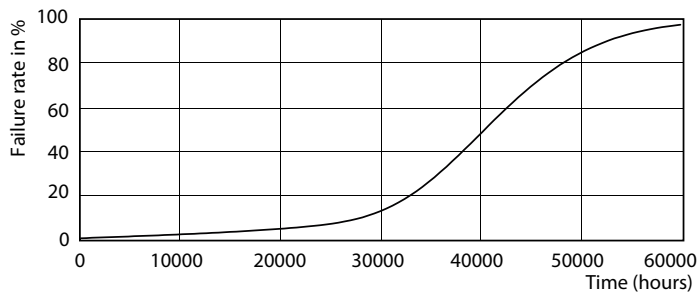

Levensduur

MASTER LEDspot ExpertColor MV 35W GU10 25D