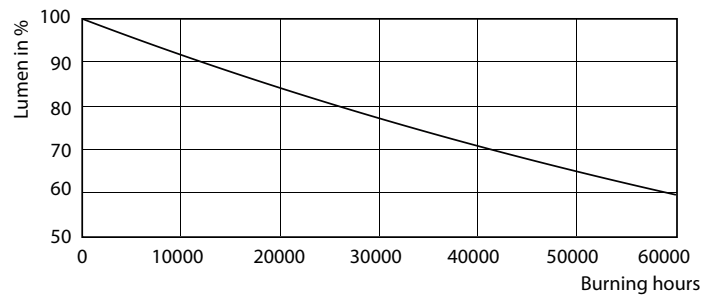

Product gegevens

Algemene informatie	
Lampvoet	GU10 [GU10]
Conform EU RoHS-richtlijn	Ja
Nominale levensduur (nom.)	40000 h
Schakelcyclus	50.000X
Technisch type	3.9-35W

Eisen aan armatuurontwerp	
Kleurcode	940 [CCT of 4000K]
Bundelhoek (nom.)	36 °
Lichtstroom (nom.)	300 lm
Lichtsterkte (nom.)	600 cd
Kleuraanduiding	Koel Wit (CW)
Gecorreleerde kleurtemperatuur (nom.)	4000 K
Lichtrendement (gespec.) (nom.)	76,00 lm/W
Kleurconsistentie	<3
Kleurweergave-index (nom.)	97
LLMF at End of Nominal Lifetime (Nom)	70 %

MASTER LEDspot ExpertColor MV

Fotometrische gegevens

MASTER LEDspot ExpertColor MV 35W GU10 940 36D

Levensduur

MASTER LEDspot ExpertColor MV 35W GU10 25D

MASTER LEDspot ExpertColor MV 35W GU10 25D