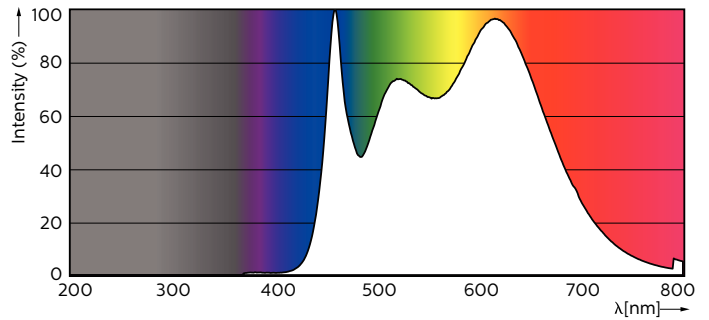

MASTER LEDspot ExpertColor MV

MASTER LED ExpertColor 3.9-35W GU10 940 36D

De MASTER LEDspot MV ExpertColor creëert een warme en comfortabele sfeer in horecagelegenheden, woningen en restaurants. Dit is mogelijk dankzij de toepassing van superieure verlichting met een aangepast spectrum, een hoge CRI en een sterke dimfunctie. Het resultaat is een prachtige verlichtingsbeleving. Bovendien past het innovatieve armatuurontwerp met zijn rustige en nette uitstraling in vrijwel elk interieur. Daarnaast kunt u gebruikmaken van de volledige ExpertColor-familie, waarvan ook de LEDspot LV- en de LEDspot PAR-lampen deel uitmaken.

Product gegevens

Algemene informatie	
Lampvoet	GU10 [GU10]
Conform EU RoHS-richtlijn	Ja
Nominale levensduur (nom.)	40000 h
Schakelcyclus	50.000X
Technisch type	3.9-35W

Eisen aan armatuurontwerp	
Kleurcode	940 [CCT of 4000K]
Bundelhoek (nom.)	36 °
Lichtstroom (nom.)	300 lm
Lichtsterkte (nom.)	600 cd
Kleuraanduiding	Koel Wit (CW)
Gecorreleerde kleurtemperatuur (nom.)	4000 K
Lichtrendement (gespec.) (nom.)	76,00 lm/W
Kleurconsistentie	<3
Kleurweergave-index (nom.)	97
LLMF at End of Nominal Lifetime (Nom)	70 %

Maatschets

GU10 230V4W-35W 265lm 40D 4000K GU10 Dim

Product	D	C
MASTER LED ExpertColor 3.9-35W GU10 940 36D	50 mm	54 mm

Fotometrische gegevens

MASTER LEDspot ExpertColor MV 35W GU10 940 36D

MASTER LEDspot ExpertColor MV 35W GU10 940 36D

MASTER LEDspot ExpertColor MV

Fotometrische gegevens

MASTER LEDspot ExpertColor MV 35W GU10 940 36D

Levensduur

MASTER LEDspot ExpertColor MV 35W GU10 25D

MASTER LEDspot ExpertColor MV 35W GU10 25D