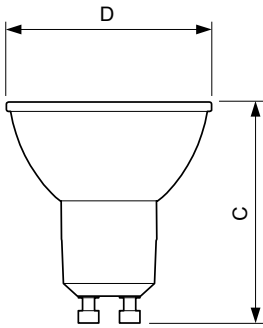

MASTER LEDspot ExpertColor MV

Goedkeuring en Toepassing

Energie-efficiëntielabel (EEL)	A+
Geschikt voor accentverlichting	Yes
Energieverbruik kWh/1.000 uur	4 kWh

Productgegevens

Volledige productcode	871869670759300
Productnaam voor bestelling	MASTER LED ExpertColor 3.9-35W GU10 940 36D

EAN/UPC - Product	8718696707593
Bestelcode	70759300
Local order code	MSGU35W94036D
SAP Numerator - Quantity Per Pack	1
SAP Numerator - Packs per Outer	10
SAP Material	929001346902
SAP Net Weight (Piece)	0,038 kg

Maatschets

GU10 230V4W-35W 265lm 40D 4000K GU10 Dim

Product	D	C
MASTER LED ExpertColor 3.9-35W GU10 940 36D	50 mm	54 mm

Fotometrische gegevens

MASTER LEDspot ExpertColor MV 35W GU10 940 36D